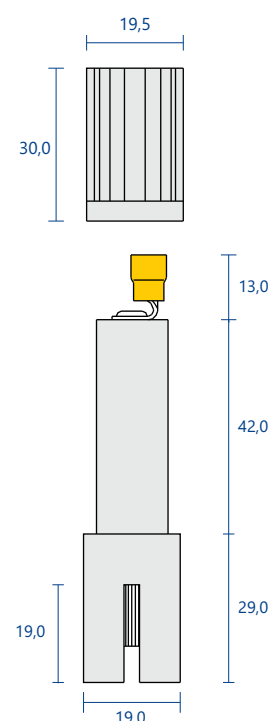

EPA - Pêndulo