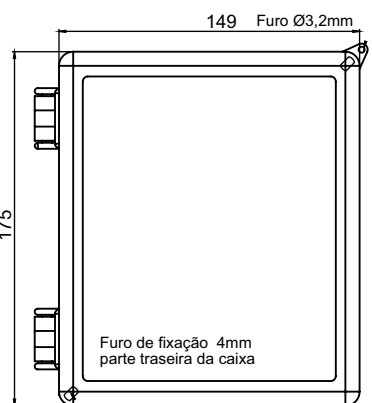

Caixa MM Norma DIN 22,5mm

Caixa MC Norma DIN 22,5mm

Adaptador para parafuso caixas MM/MC

Adaptador para painel 72x72 para caixa 48x48

Caixa MP 48x48

Caixa MP 48 x 48 "plug-in" Norma DIN E50041

EPA - Pêndulo

ETB - 01 (Teflon)

Caixa CMA 01 e 02

Placa de montagem CMA

Caixa CDO

Caixa CDP

Caixa CPS 01 com placa de montagem

Caixa CPS 02 com placa de montagem

Caixa CPS 03

Placa de montagem CPS 03