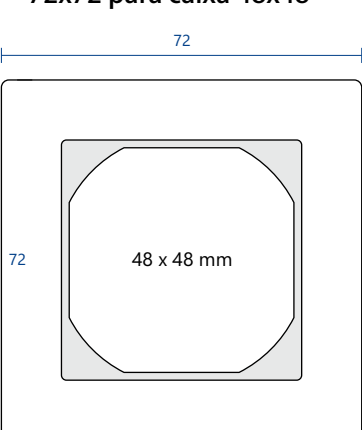

## Caixa MM Norma DIN 22,5mm

## Caixa MC Norma DIN 22,5mm

## Caixa MP 48x48

## Caixa MP 48 x 48 "plug-in" Norma DIN E50041