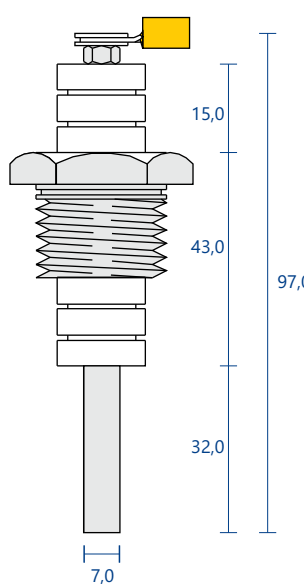

ETB - 01 (Teflon)