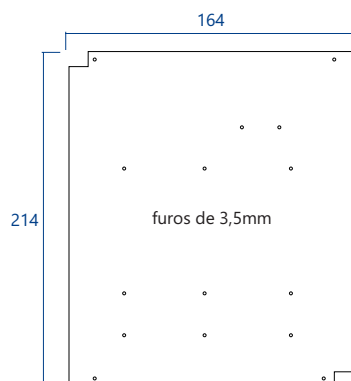

Placa de montagem CMA