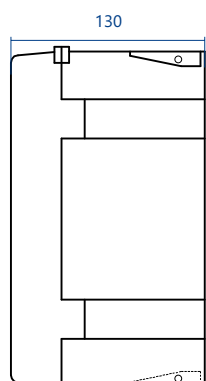

Caixa CMA 01 e 02