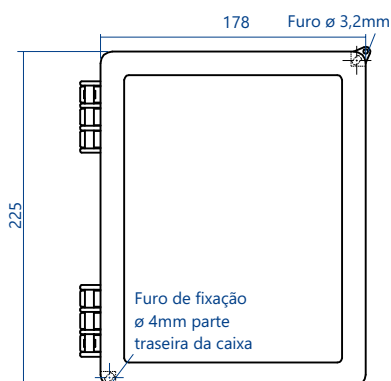

Caixa CMA 01 e 02