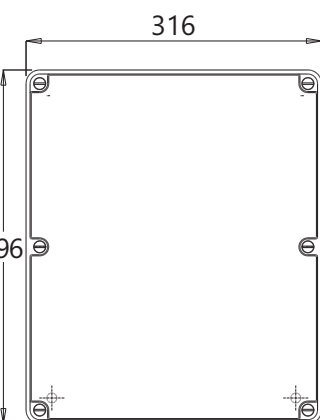

Caixa CPS 02 com placa de montagem