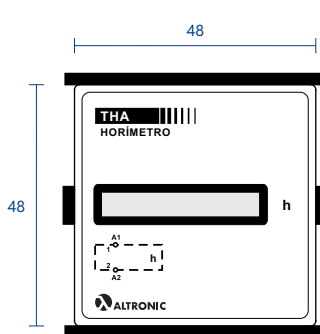

## Caixa MM Norma DIN 22,5mm

## Caixa MC Norma DIN 22,5mm

## Adaptador para painel 72x72 para caixa 48x48

## Caixa MP 48x48